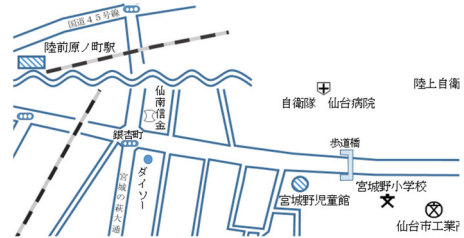

2021年 5月号 <NO.170>

宮城野児童館だより

〒983-0042
仙台市宮城野区東宮城野 2-40
本館 TEL 022 (236) 0804
FAX 022 (352) 7631
第2分室 TEL・FAX
022 (290) 5358

利用時間
平日 9:00~18:00
土曜日 9:00~17:00

休館日
日曜・祝日・12/29~1/3

★ご案内 ~仙台駅より宮城野児童館まで~
<JR 仙石線>
宮城野原駅または陸前原ノ町駅より徒歩 15分
社会福祉法人 宮城厚生福祉会 宮城野児童館
<http://www.kou-fuku.or.jp/miyagino-j/>

5月の児童館利用

以下の予定は全て4月下旬時点のものです。行事等は感染症の拡大状況によっては、延期・中止となりますことをご了承ください。

[児童クラブに登録しているみなさん]

これまで通り利用できます。

[小中学生のみなさん]

自由来館は5月11日まで中止となっています。

[乳幼児と保護者の皆様]

同じく、5月11日まで中止となっています。

場所:ゆうぎ室

児童館での名札をつくります。

❖ おはなしポケット ❖

5月は中止します。

~乳幼児自由来館のみなさまへ~

5月の「カレンダーキット」プレゼント!

5月6日から配布予定です♪

乳幼児親子さん10組までです。