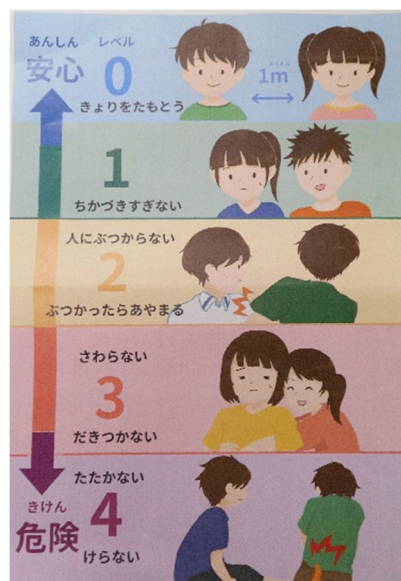

※絵本よみきかせボランティア (つつじが丘さん・芽ぐみさん)・ぷちぷち遊び・赤ちゃんサロンは引き続き見合わせとなります。

3. 児童クラブはこれまで通り利用可能

※小中高生の自由来館、ボランティアさんを含め、感染症対策のため9月も来館できません。児童館行事も引き続き中止させていただきます。

○10月の館まつりについて

毎年10月に開催しております館まつりは、新型コロナウイルス感染拡大防止のため、残念ながら今年は中止となりました。来年度は実施できることを心から願っております。館まつりはできませんが、児童クラブを対象にルーム集会などを予定しています。

☆幼児・自由来館の皆さまへ☆
8月20日(木)より自由来館の幼児親子さん限定! 「9月のカレンダー工作キット」をプレゼントしています! 20組まで。なくなり次第配布は終了となりますので、ご了承ください。

※当日、館内で作成も可能です! ぜひ、遊びにきてください!

☆児童館で大切にしていること

児童館では、適度な距離感を保つことを大切にしております。安心から危険まで4段階で距離感を示し、声かけをしています。