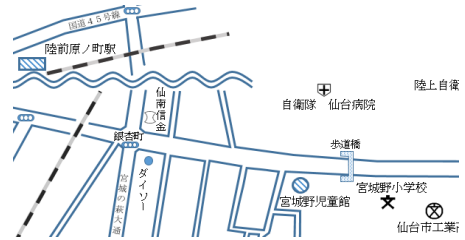

2020年 5月号 〈NO. 158〉

宮城野児童館だより

〒983-0042

仙台市宮城野区東宮城野 2-40

TEL022 (236) 0804

FAX022 (352) 7631

社会福祉法人 宮城厚生福祉会 宮城野児

http://www.kou-fuku.or.jp/miyagin

利用時間

平日 9:00~18:00

土曜日 9:00~17:00

休館日

日曜・祝日・12/29~1/3

★ご案内 ~仙台駅より宮城野児童館まで~
 <市バス> 宮城野小・仙台工業高校前下車徒歩3分
 仙都会館前市バス50番 小鶴新田駅行き
 <JR 仙石線>
 宮城野原駅または陸前原ノ町駅より徒歩15分

5月6日まで、児童クラブ以外の利用はできません。^{4/23 現在}

5月中、児童クラブ以外の館行事は取りやめます。