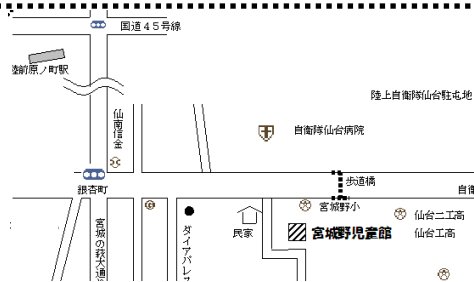

2020年 3月号 <NO. 156>

宮城野児童館だより

〒983-0042

仙台市宮城野区東宮城野 2-40

TEL022 (236) 0804

FAX022 (352) 7631

社会福祉法人 宮城厚生福祉会 宮城野児童館

<http://www.kou-fuku.or.jp/miyagino-j/>

利用時間

平日 9:00~18:00

土曜日 9:00~17

休館日

日曜・祝日・12/29~

★ご案内

~仙台駅より宮城野児童館まで~
<市バス> 宮城野小仙台工業高校前下車徒歩3分
仙都会館前市バス50番 小鶴新田駅行き
<JR 仙石線> 宮城野原駅または陸前原ノ町駅より徒歩15分

じょうきゅうせい き か く

上級生企画

おばけやしき

【日時】 3月26日 (木) 午後1時半ごろから

【場所】 創作活動室

【参加できる人】 だれでも参加できます！

(小学校に上がる前のお子さんは、保護者と一緒にご参加ください)

春休みにみんなで考えた面白いことをみんなでやろう、と3年生以上の子が企画して、みなさんをご招待します。

2 アンケートを取った結果、2年連続のおばけやしきに決定しました。どんなおばけやしきになるか、お楽しみに。みんな遊びに来てね！