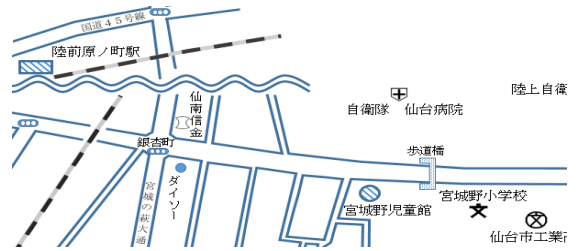

2019年 12月号 <NO. 153>

宮城野児童館だより

〒983-0042

仙台市宮城野区東宮城野 2-40

TEL022 (236) 0804

FAX022 (352) 7631

社会福祉法人 宮城厚生福祉会 宮城野児童館

<http://www.kou-fuku.or.jp/miyagino-j/>

利用時間

平日 9:00~18:00

土曜日 9:00~17:00

休館日

日曜・祝日・12/29~1/3

★ご案内

～仙台駅より宮城野児童館まで～

<市バス> 宮城野小仙台工業高校前下車徒歩3分

仙都会館前市バス50番 小鶴新田駅行き

<JR 仙石線>

宮城野原駅または陸前原ノ町駅より徒歩15分

♪ としのはじめに みんなでぺったん ♪

もちつき会

おしるこにして
食べます。

2020年1月18日(土) 11:00~13:00

【場 所】児童館遊戯室

【対 象】どなたでもご参加いただけます。

※未就学児は、必ず保護者の方とご参加ください。

※当日受付はありません。必ず事前のお申し込みをお願いします。

【定 員】100名(定員に達し次第締め切ります)

【申し込み】

2019年12月20日(金) ~ 2020年1月15日(水)の期間に

児童館で、おしるこ券(小学生以上/1枚50円)を販売します。

※幼児さんは無料ですが、準備の都合上、事前のお申し込みをお願いします。

※当日に受付でお申し込みの確認をします。おしるこ券をお持ちください。

※集金したお金は材料準備の都合上、返金できません。ご了承ください。

【持ちもの】

①おしるこ券 ②おはし ③水筒(お茶かお水)※お餅はお持ち帰りできません。