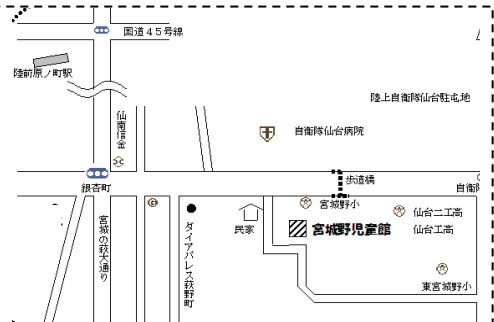

宮城野児童館だより

〒983-0042

仙台市宮城野区東宮城野 2-40

TEL022 (236) 0804

FAX022 (352) 7631

社会福祉法人 宮城厚生福祉会 宮城野児童館

<http://www.kou-fuku.or.jp/miyagino-j/>

利用時間

平日 9:00~18:00

土曜日 9:00~17:00

休館日

日曜・祝日・12/29~1/3

★ご案内 ~仙台駅より宮城野児童館まで~

<市バス> 宮城野小仙台工業高校前下車徒歩3分
仙都会館前市バス50番 小鶴新田駅行き

<JR 仙石線>
宮城野原駅または陸前原ノ町駅より徒歩15分

平和の集い 2019