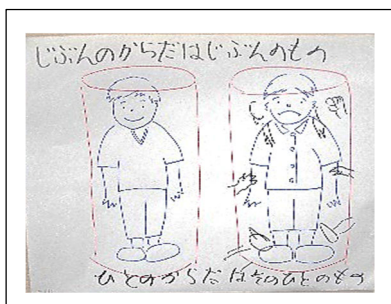

◇「水あそび」

日時：8月7日(水)、27日(火)

11:00～11:30

場所：児童館駐車場

持ち物：バスタオル・着替え・水着
帽子・水分補給できる物

☆ハンドベルサークル・サニーズ

練習日：8月29日(木)10:00～

入会の連絡は事務室まで

☆カフェタイム

8月中はお休みです

★囲碁教室入会のご案内★

宮城野児童館囲碁教室では現在入会希望のお子さんを募集しています。

〈対象〉 5歳以上の幼児～小学校低学年の子ども

〈申込〉 児童館まで

※見学も可です。教室のある日においでください。

事前申し込みとあるものは事務室に来るか電話で申し込んでください

人の体も自分の体も大切にして
くれるように
支援していきま
すのでどうぞご
理解とご協力を
お願いします。

館長 鈴木

午後・小中学生向けの行事

★野中さんと作って遊ぼう 事前申し込み

日時：8月7日(水) 15:00～

場所：創作活動室

内容：絵の handmade 矢印はどっち向き
狂った時計

★「短歌を作ってみよう」 自由参加