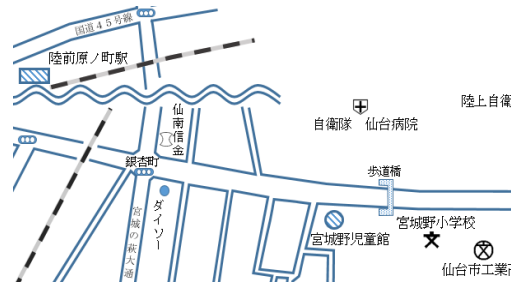

2019年 6月号 (NO. 147)

宮城野児童館だより

〒983-0042

仙台市宮城野区東宮城野 2-40

TEL022 (236) 0804

FAX022 (352) 7631

社会福祉法人 宮城厚生福祉会 宮城野児童館

<http://www.kou-fuku.or.jp/miyagino-j/>

利用時間

平日 9:00~18:00

土曜日 9:00~17:00

休館日

日曜・祝日・12/29~1/3

★ご案内 ~仙台駅より宮城野児童館まで~

<市バス> 宮城野小仙台工業高校前下車徒歩3分

仙都会館前バス50番 小鶴新田駅行き

<JR 仙石線>

宮城野原駅または陸前原ノ町駅より徒歩15分

♪ ハッピー★コンサート ♪

仙台工業高等学校ブラスバンド部 による演奏会

日時：6月1日(土) 15:00~15:30

場所：児童館遊戯室

対象：どなたでも大歓迎！（無料）

申し込み:チケットをお渡ししますので、児童館事務室までいらして下さい。