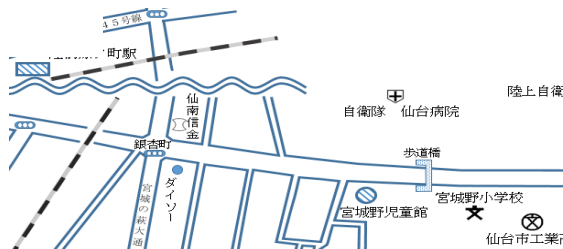

2019年 1月号 <NO. 142>

宮城野児童館だより

〒983-0042

仙台市宮城野区東宮城野 2-40

TEL022 (236) 0804

FAX022 (352) 7631

社会福祉法人 宮城厚生福祉会 宮城野児童

http://www.kou-fuku.or.jp/miyagino-j/

利用時間

平日 9:00~18:00

土曜日 9:00~17:00

休館日

日曜・祝日・12/29~1/3

★ご案内

～仙台駅より宮城野児童館まで～
<市バス> 宮城野小仙台工業高校前下車徒歩3分
仙都會館前バス50番 小鶴新田駅行き

<JR 仙石線>
宮城野原駅または陸前原ノ町駅より徒歩 15分

もちつき大会

♪ としのはじめに みんなでぺったん ♪

2019年1月19日(土) 11:00~13:00

【場所】児童館ゆうぎ室

【対象】どなたでもご参加いただけます。

【定員】100名(定員に達し次第締め切ります)

【申し込み】2018年12月21日(金)～2019年1月15日(火)

児童館で、おしるこ券(小学生以上/1枚50円)を販売します。