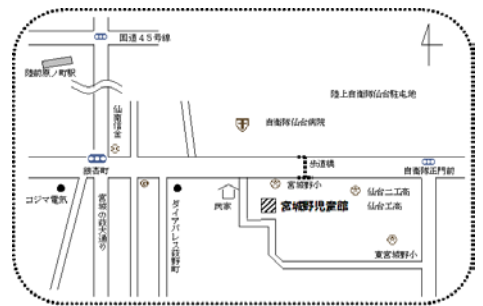

2016年 8月号 <NO. 113>

宮城野児童館だより

〒983-0042

仙台市宮城野区東宮城野 2-40

TEL022 (236) 0804

FAX022 (352) 7631

社会福祉法人 宮城厚生福祉会 宮城野児童館

<http://www.kou-fuku.or.jp/miyagino-j/>

利用時間

平日 9:00~18:00

土曜日 9:00~17:00

休館日

日曜・祝日・12/29~1/3

★ご案内 ~仙台駅より宮城野児童館まで~

<市バス> 宮城野小仙台工業高校前下車徒歩3分
さくらの前32番 小鶴新田駅行き
バスプール4番 鶴巻小学校行き

<JR 仙石線>

宮城野原駅または陸前原ノ町駅より徒歩15分

<平和のつどい> 仙台市工業高校模型部製作

アニメで観る

せんだいくうしゅう 仙台空襲

日時 8月5日(金) 10時~ 申込 不要

会場 遊戯室 対象 どなたでも

71年前の仙台空襲を今に伝えようと市工模型部の高校生が実際に体験者の話を聞き、アニメにまとめました。この高校生の自主的な取り組みは、昨年度新聞やテレビニュースで取り上げられて話題を呼びました。

児童館で上映をお願いしたところ、このアニメを小学生向きに再編集してくれることになりました。今回は「小学生バージョン」の初披露になります。観た感想を元にさらに手を加えたいとのことです。地域の皆さんや保護者の皆さんも、どうぞ観においでください。