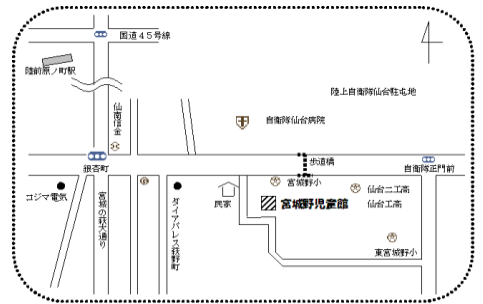

2016年 7月号 <NO. 112>

宮城野児童館だより

〒983-0042

仙台市宮城野区東宮城野 2-40

TEL022 (236) 0804

FAX022 (352) 7631

社会福祉法人 宮城厚生福祉会 宮城野児童館

<http://www.kou-fuku.or.jp/miyagino-j/>

利用時間

平日 9:00~18:00

土曜日 9:00~17:00

休館日

日曜・祝日・12/29~1/3

★ご案内 ~仙台駅より宮城野児童館まで~

<市バス> 宮城野小仙台工業高校前下車徒歩3分
さくらの前32番 小鶴新田駅行き
バスプール4番 鶴巻小学校行き

<JR 仙石線>

宮城野原駅または陸前原ノ町駅より徒歩15分

すいかわい大会

小学生以上の部です。

日時：7月28日(木)
ごご2じ~

★場所：ゆうぎしつ

★対象：小学生以上

★参加費：無料

★持ちもの：おしぼり

幼児のすいかわい

★日時：7月19日(金)

10時45分~

★場所：ゆうぎ室

★対象：乳幼児親子、何人でも

★持ち物：タッパー、おしぼり

★参加費：無料

★申し込み：7月15日(金)までに
申し込んでください。