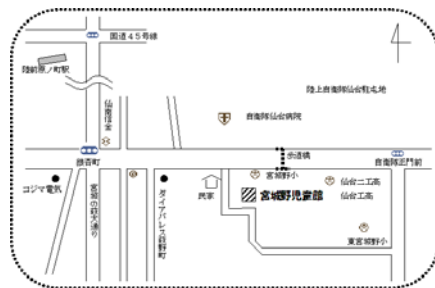

2016年 4月号 <NO.109>

宮城野児童館だより

〒983-0042

仙台市宮城野区東宮城野 2-40

TEL022 (236) 0804

FAX022 (352) 7631

社会福祉法人 宮城厚生福祉会 宮城野児童館

<http://www.kou-fuku.or.jp/miyagino-j/>

利用時間

平日 9:00~18:00

土曜日 9:00~17:00

休館日

日曜・祝日・12/29~1/3

★ご案内 ~仙台駅より宮城野児童館まで~

<市バス> 宮城野小仙台工業高校前下車徒歩3分
さくらの前32番 小鶴新田駅行き
バスプール4番 鶴巻小学校行き

<JR 仙石線>
宮城野原駅または陸前原ノ町駅より徒歩15分

みんなあつまれ！ つなひきたいかい

はじめて じどうかんに やってくる 1ねんせい あつまれ！
たくさんの おともだちと たのしく あそびましょう！

【とき】4がつ22にち(きん)

【ところ】ゆうぎしつ

【じかん】3じ30ぷんから

【だれが?】しょうがくせいなら だれでも あそべます!

【さんかのしかた】じどうかんまで もうしこみに きてね。

でんわで もうしこむことも できます。