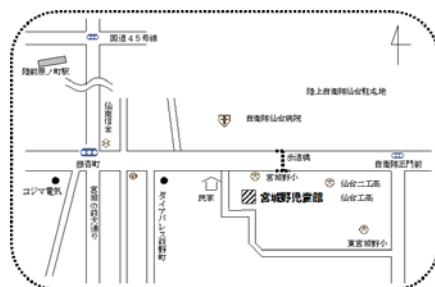

2016年 3号 <NO.108>

宮城野児童館だより

〒983-0042

仙台市宮城野区東宮城野 2-40

TEL022 (236) 0804

FAX022 (352) 7631

社会福祉法人 宮城厚生福祉会 宮城野児童館

<http://www.kou-fuku.or.jp/miyagino-j/>

利用時間

平日 9:00~18:00

土曜日 9:00~17:00

休館日

日曜・祝日・12/29~1/3

★ご案内 ~仙台駅より宮城野児童館まで~

<市バス> 宮城野小仙台工業高校前下車徒歩3分
さくらの前32番 小鶴新田駅行き
バスプール4番 鶴巻小学校行き

<JR 仙石線>
宮城野原駅または陸前原ノ町駅より徒歩15分