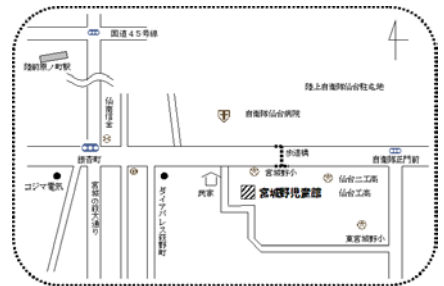

# 宮城野児童館だより

〒983-0042

仙台市宮城野区東宮城野 2-40

TEL022 (236) 0804

FAX022 (352) 7631

<http://www.kou-fuku.or.jp/miyagino-j/index.html>

社会福祉法人 宮城厚生福祉会 宮城野児童館

★ご案内 ~仙台駅より宮城野児童館まで~

<市バス> 宮城野小仙台工業高校前下車徒歩3分  
さくらの前32番 小鶴新田駅行き  
バスプール4番 鶴巻小学校行き

<JR 仙石線>  
宮城野原駅または陸前原ノ町駅より徒歩15分

みんなきてね!

協力: マイスクール宮城野、宮城野小学校防犯巡視員、  
学生及び児童クラブ保護者ボランティアの皆様

## ★☆じどうかんまつり☆★

9:50 入場開始です!

11月21日(土) 午前10時~午後1時まで

★10:00~11:20 \*対象: 幼児、小学生、中学生、高校生~どなたでも