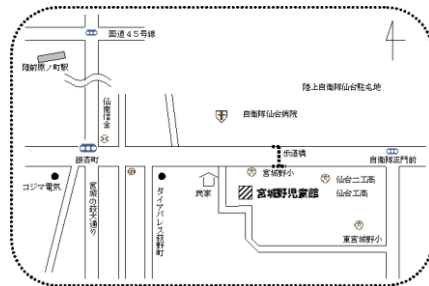

2015年 6月号 <NO. 99>

宮城野児童館だより

〒983-0042

仙台市宮城野区東宮城野 2-40

TEL022 (236) 0804

FAX022 (352) 7631

社会福祉法人 宮城厚生福祉会 宮城野児童館

<http://www.kou-fuku.or.jp/miyagino-j/>

利用時間

平日 9:00~18:00

土曜日 9:00~17:00

休館日

日曜・祝日・12/29~1/3

★ご案内 ~仙台駅より宮城野児童館まで~

<市バス> 宮城野小仙台工業高校前下車徒歩3分
さくらの前32番 小鶴新田駅行き
バスプール4番 鶴巻小学校行き

<JR 仙石線>
宮城野原駅または陸前原ノ町駅より徒歩15分

♪♪ハッピー*コンサート♪♪

仙台工業高校ブラスバンド部のみなさんが、今年もステキな音楽を届けてくれます!

日にち: 5月30日(土) ごご3じ~3じ30ぷん

場所: ゆうぎしつ 対象: どなたでも

★参加費は無料です。

申し込み受付中です。

窓口で、チケットをおわたしします。

ベビーマッサージ