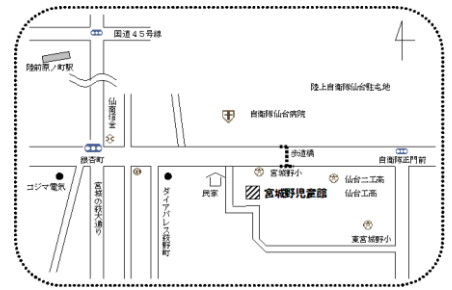

2015年 3月号 <NO.96>

宮城野児童館だより

〒983-0042

仙台市宮城野区東宮城野 2-40

TEL022 (236) 0804

FAX022 (352) 7631

社会福祉法人 宮城厚生福祉会 宮城野児童館

http://www.kou-fuku.or.jp/miyagino-j/

利用時間

平日 9:00~18:00

土曜日 9:00~17:00

休館日

日曜・祝日・12/29~1/3

★ご案内 ~仙台駅より宮城野児童館まで~

<市バス> 宮城野小仙台工業高校前下車徒歩3分
さくらの前32番 小鶴新田駅行き
バスプール4番 鶴巻小学校行き

<JR 仙石線>
宮城野原駅または陸前原ノ町駅より徒歩15分

ひなまつりお茶会

桃の節句。おいしいお抹茶とお菓子で、
ほっとひと息つきませんか？
だれでも参加できる、ゆったりしたお茶会です♪
はじめての子も、あそびにきてくださいね。

日時：3月3日(火) 13:30~16:30

※高学年のみなさんは、授業が終わるのが遅いので、
事前に申し込んだ人はランドセルのまま来館できます。

場所：創作活動室

対象：どなたでも参加できます。

申込み：電話か窓口で。無料です。

内容：お抹茶とお菓子(ようかん巻)をいただきます。