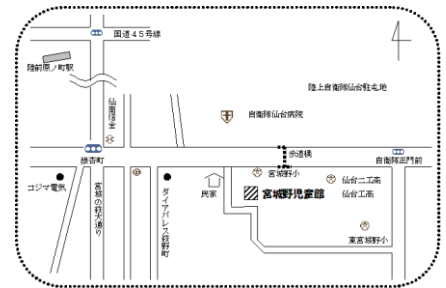

宮城野児童館だより

〒983-0042

仙台市宮城野区東宮城野 2-40

TEL022 (236) 0804

FAX022 (352) 7631

社会福祉法人 宮城厚生福祉会 宮城野児童館

http://www.kou-fuku.or.jp/miyagino-j/

利用時間

平日 9:00~18:00

土曜日 9:00~17:00

休館日

日曜・祝日・12/29~1/3

★ご案内

～仙台駅より宮城野児童館まで～
<市バス> 宮城野小仙台工業高校前下車徒歩3分
さくらの前32番 小鶴新田駅行き
バスプール4番 鶴巻小学校行き
<JR 仙石線>
宮城野原駅または陸前原ノ町駅より徒歩15分

みやぎのじどうかん

新春もちつき大会

としのはじめに、みんなでぺったん♪

2015年 1月10日(土) 11:00~13:00

【場所】児童館ゆうぎ室

【対象】どなたでもご参加いただけます。(事前申し込みが必要です)

※未就学児は、必ず保護者の方とご参加ください。

※当日受付はありません。必ず事前のお申し込みをお願いします。

【定員】100名(定員に達し次第締め切ります)

【申し込み方法】児童館で、お餅の引換券(小学生以上/1枚50円)を販売しますので、事前にお買い求めください。

*当日は受付でお申し込みの確認をしますので、よろしくご協力ください。

【持ちもの】はし・飲み物 **遅くとも12時までには来てくださいね!!**

申込み期間: 12月15日(月)~2015年1月6日(火)

当日お手伝いして下さる大人の方大募集!
児童館までご連絡ください!!

※当日は、あん・きなこ・のりの3種類をご提供いたします。
アレルギー疾患などの方はご注意ください。

お申込み/問合わせ

仙台市宮城野児童館

TEL: 236-0804

1月の赤ちゃんサロン 冬のあかちゃん健康サロン

風邪に負けない丈夫な身体作りは?
防寒のポイントは?など、冬場の健康について
保健師さんにお話ししていただきます。

日時: 1月16日(金)

10時45分~11時30分

場所: 児童クラブ室

対象: 0、1歳児親子

定員: 15名程度

申込: 児童館窓口か電話で。

※どのようなお話を聞いてみたいのか、
事前のアンケートにご協力ください。

・・・おはなしポケット・・・

1/14(水) 11時から 幼児対象

お話: 「芽ぐみグループ」のみなさん

1/21(水) 11時から 幼児対象

お話: 「おはなしつつじがおか」のみなさん

ENJOY! ~えいごでおはなしポケット

1/28(水) 午後3時15分から

お話: アルハサン歌子さん

対象: 幼児親子、小学生 **※申込不要**

☆来年度の児童クラブ登録申込について☆

1. 児童クラブとは

児童館・児童センターでは、お仕事や介護等により、放課後、家庭に保護者がいない児童を対象に、適切な遊びや生活の場を提供することにより、児童の健全な育成を図ることを目的として、児童クラブを開設・運営しています。

2. 登録申込の対象となる児童

次の要件を全て満たしているお子さんが対象となります。

(1) 仙台市内の小学校の1年生から3年生までの児童

(2) 就労や疾病、家族の介護等のために、放課後、家庭に保護者及び同居家族がいない児童

(3) 1年間を通しての利用が見込まれる児童

現1、2年生で継続の方も手続きが必要です。

【申し込み用紙配布】

平成27年1月5日(月)から

***児童館窓口で配布しますので、必ず保護者の方が取りに来て下さい。**(お子さんには渡していません)

*必要書類について直接ご説明したいので、なるべく窓口に取りに来て下さい。

*1/5(月)過ぎに仙台市HP上に募集案内、申請様式等が掲載されます。1/5(月)~HPからダウンロード可能ですが、その場合、**ダウンロードした旨を児童館までご連絡ください(TEL236-0804)。**見落としがないように気をつけてください。

【申し込み受付期間】

1月13日(火)~1月31日(土)(日曜・祝日を除く)

*平日は17時45分、土曜は16時45分までですが、書類の確認や簡単な面談を行いますので、**時間に余裕を持ってご来館ください。**事前に来館日時をお知らせいただくと、大変助かります。

***申込書類は保護者の方が児童館へ提出してください。**

*土曜日は混雑が予想されますので、時間に余裕を持ってお越しください。

*木曜日13時~14時45分は職員会議の為面談ができません。ご了承ください。