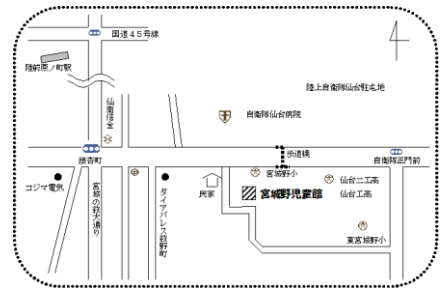

2014年 12月号<NO.93>

宮城野児童館だより

〒983-0042

仙台市宮城野区東宮城野 2-40

TEL022 (236) 0804

FAX022 (352) 7631

社会福祉法人 宮城厚生福祉会 宮城野児童館

http://www.kou-fuku.or.jp/miyagino-j/

利用時間

平日 9:00~18:00

土曜日 9:00~17:00

休館日

日曜・祝日・12/29~1/3

★ご案内

～仙台駅より宮城野児童館まで～
<市バス> 宮城野小仙台工業高校前下車徒歩3分
さくらの前32番 小鶴新田駅行き
バスプール4番 鶴巻小学校行き
<JR 仙石線>
宮城野原駅または陸前原ノ町駅より徒歩15分

☆星を見る会☆

仙台市天文台のベガ号が 宮城野児童館にやってきます！

日時：12月2日（火） 午後5時30分～午後6時30分

場所：宮城野小学校駐車場

当日の集合場所 宮城野児童館ゆうぎ室

全員集まり次第、駐車場へ移動します。

対象：どなたでも **定員**：60名

申込：現在、申し込みを受け付けています。
児童館窓口で申込書を配布しておりますので、記入して提出してください。

お願い：幼児・小学生は、夜道の安全を考えて、必ず保護者同伴でお願いします。
※雨天時は、児童館ゆうぎ室で、星のお話などをしていただきます。おたのしみに☆