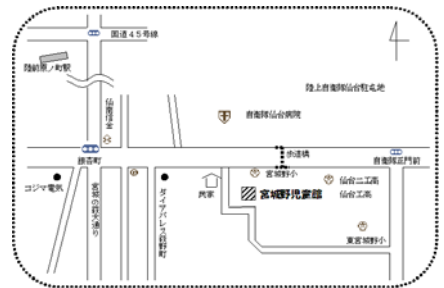

宮城野児童館だより

〒983-0042

仙台市宮城野区東宮城野 2-40

TEL022 (236) 0804

FAX022 (352) 7631

<http://www.kou-fuku.or.jp/miyagino-j/index.html>

社会福祉法人 宮城厚生福祉会 宮城野児童館

★ご案内 ～仙台駅より宮城野児童館まで～

<市バス> 宮城野小仙台工業高校前下車徒歩3分
さくらの前32番 小鶴新田駅行き
バスプール4番 鶴巻小学校行き

<JR 仙石線>
宮城野原駅または陸前原ノ町駅より徒歩15分

利用時間

平日 9:00~18:00

土曜日 9:00~17:00

休館日 日曜・祝日
12/29~1/3

みんなきてね!

★☆じどうかんまつり☆☆